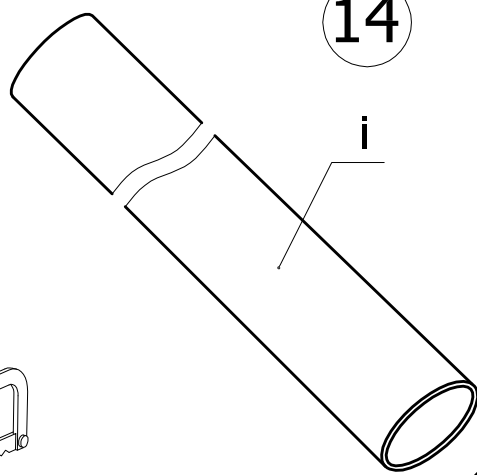

balustrada uniwersalna
universal balustrade
universelle Balustrade

wykaz części/detail list/Stückliste

a		BD-241	b		BG-242	c		BS-245	d		PK-246
e		DR-188	f		PS-247N	g		RT-249 RT-250	h		SB-63P/6
i		PT-101 ∅40	j		WP-110 ∅30	k		PP-90 ∅5	l		LT-84
m		Zł-80	n1		ZA-102 ∅25	o		LM-74bt	p		LM-75P
			n2		ZA-104 ∅40	q		RS-160	w1		M6
r		MO-77p	s		ZA-84	u		M4x20	w2		M8
			t		PP-88	v		M8x10	w3		M8
x1	M6x16		y1	8,4		z1		3,9x19	w4		M12
x2	M8x20		y2	10,5		z2		WD-144			
x3	M8x25		y3	13							
x4	M8x30										
x5	M12x35										

∅3, ∅5, ∅10, ∅12

∅12 x8
∅10 x5

9

10

11

12

13

14