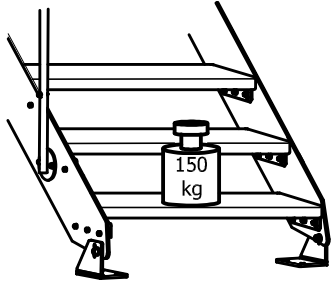

ATRIUM PROSTO

14 elem.

ATRIUM SYSTEM®
schody stairs scale

www.atriumsystem.eu
+48 32 609 00 00
www.facebook.com/atriumsystem

instrukcja montażu
assembly guide
Montageanleitung