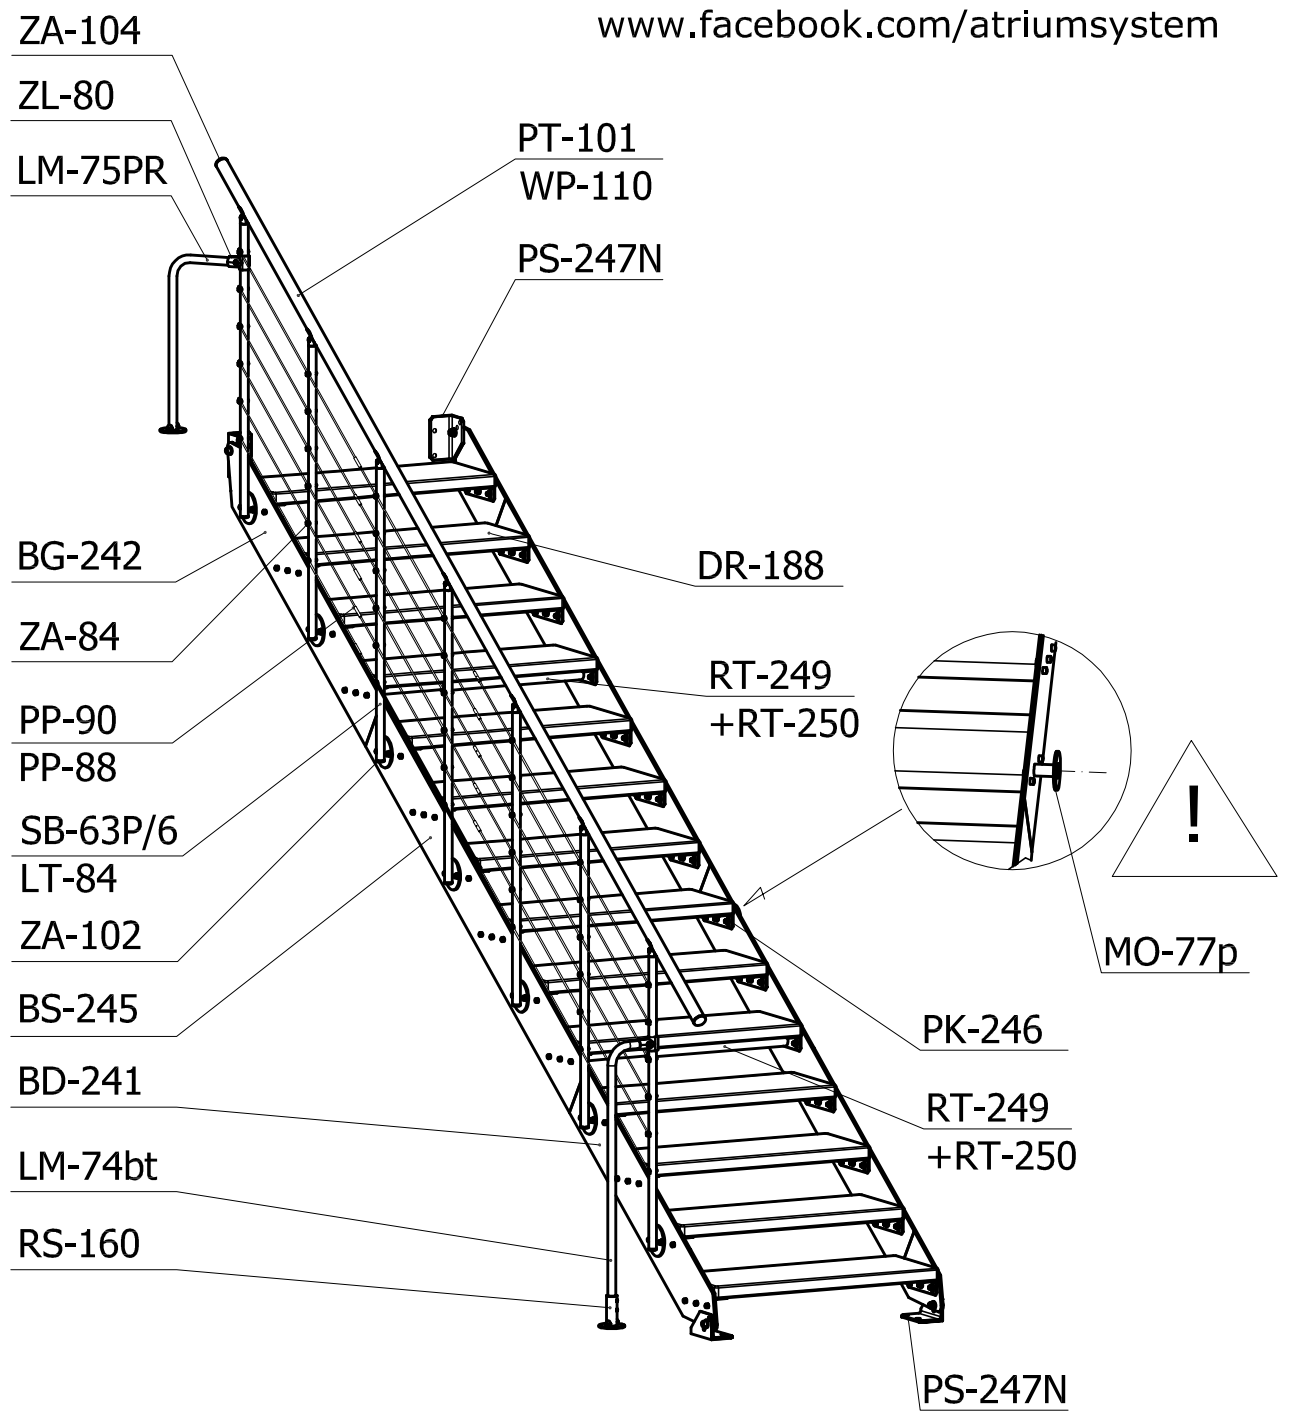

ATRIUM PROSTO

14 elem.

ATRIUM SYSTEM®
schody stairs scale

www.atriumsystem.eu
+48 32 609 00 00
www.facebook.com/atriumsystem

instrukcja montażu
assembly guide
Montageanleitung

Środki ostrożności / Precautions
/ Vorsichtsmaßnahmen:

balustrada uniwersalna
universal balustrade
universelle Balustrade

wykaz części/detail list/Stückliste

a		BD-241	b		BG-242	c		BS-245	d		PK-246
e		DR-188	f		PS-247N	g		RT-249 RT-250	h		SB-63P/6
i		PT-101 ∅40	j		WP-110 ∅30	k		PP-90 ∅5	l		LT-84
m		Zł-80	n1		ZA-102 ∅25	o		LM-74bt	p		LM-75P
			n2		ZA-104 ∅40	q		RS-160	w1		M6
r		MO-77p	s		ZA-84	u		M4x20	w2		M8
			t		PP-88	v		M8x10	w3		M8
x1	M6x16		y1	8,4		z1		3,9x19	w4		M12
x2	M8x20		y2	10,5		z2		WD-144			
x3	M8x25		y3	13							
x4	M8x30										
x5	M12x35										

∅3, ∅5, ∅10, ∅12

∅12 x8
∅10 x5

9

10

11

12

13

14

15

16

17

18