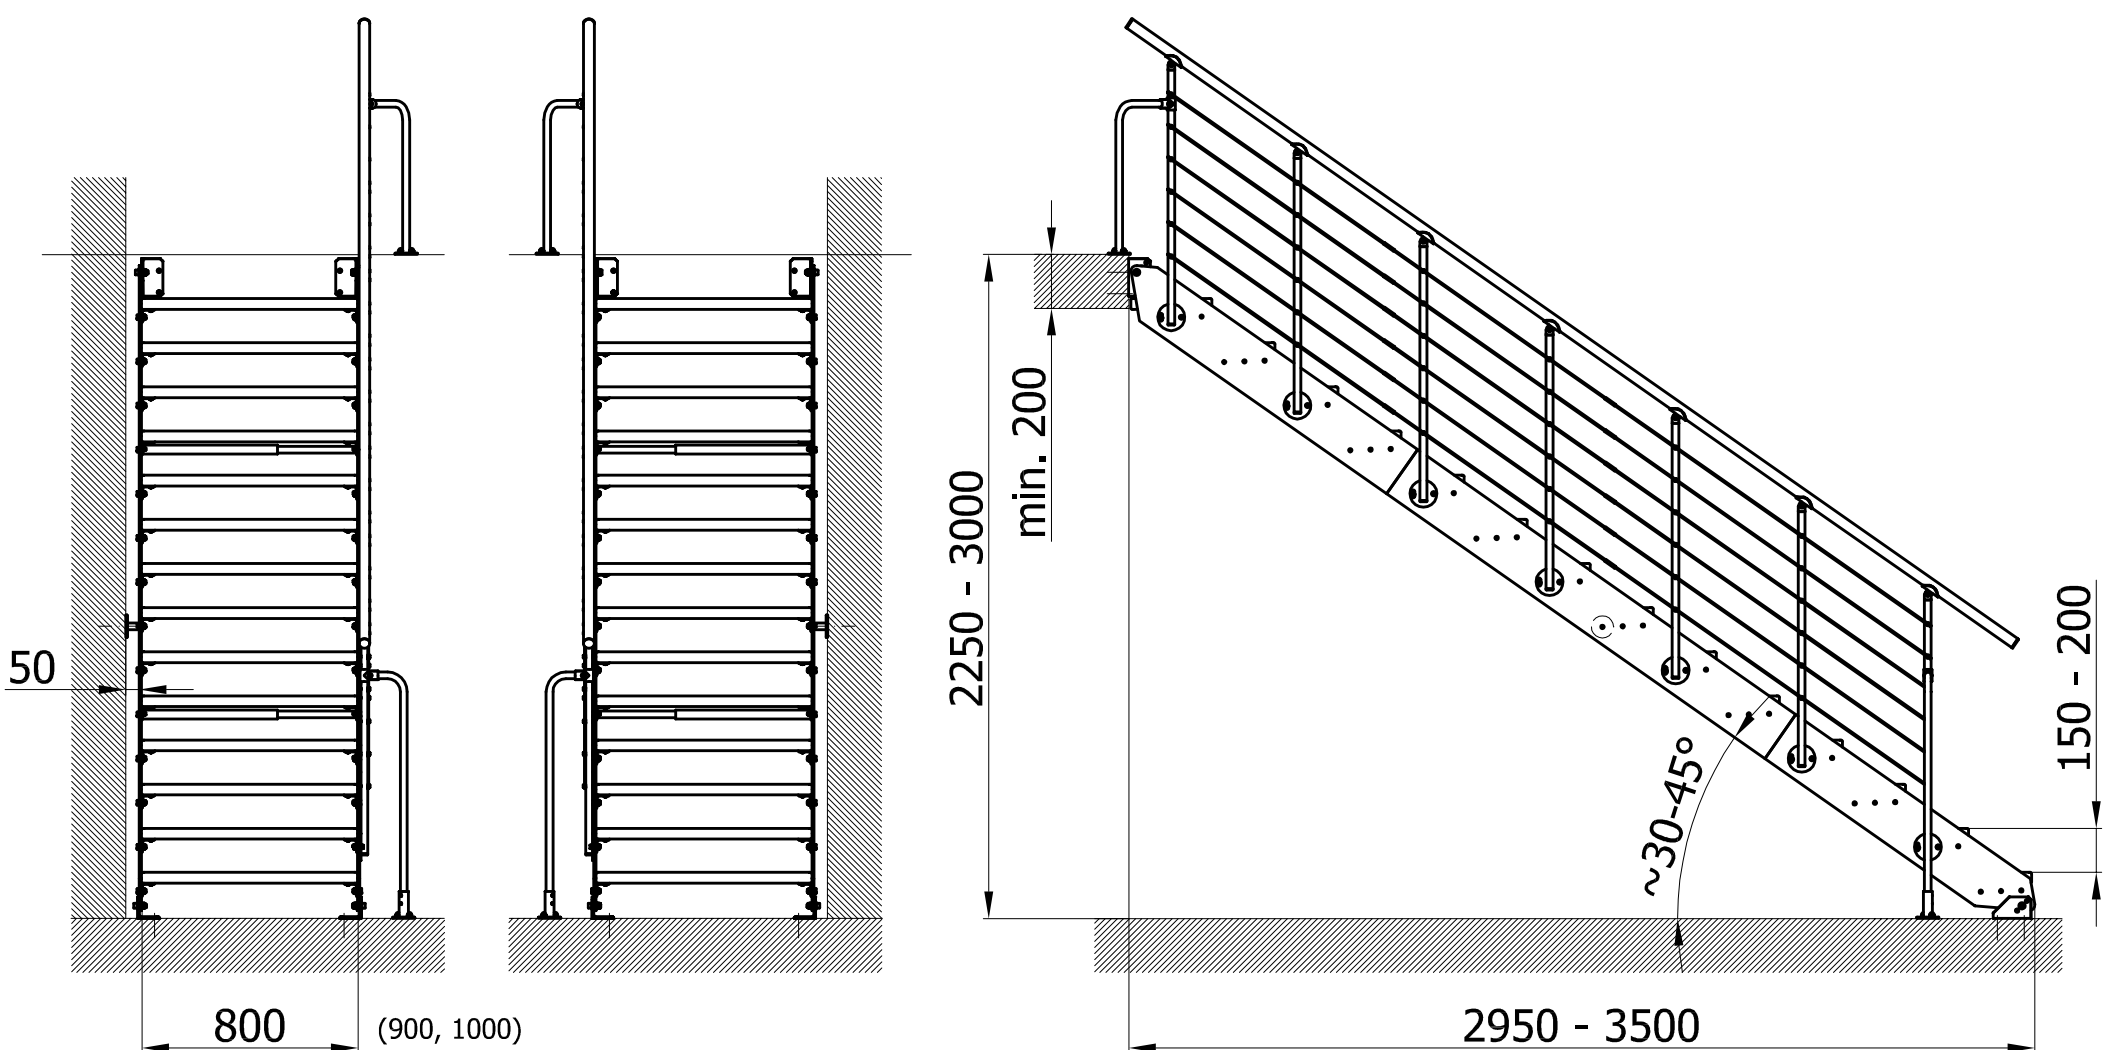

balustrada uniwersalna
universal balustrade
universelle Balustrade

wykaz części/detail list/Stückliste

a		BD-241	b		BG-242	c		BS-245	d		PK-246
e		DR-188	f		PS-247N	g		RT-249 RT-250	h		SB-63P/6
i		PT-101 ∅40	j		WP-110 ∅30	k		PP-90 ∅5	l		LT-84
m		Zł-80	n1		ZA-102 ∅25	o		LM-74bt	p		LM-75P
			n2		ZA-104 ∅40	q		RS-160	w1		M6
r		MO-77p	s		ZA-84	u		M4x20	w2		M8
			t		PP-88	v		M8x10	w3		M8
x1	M6x16		y1	8,4		z1		3,9x19	w4		M12
x2	M8x20		y2	10,5		z2		WD-144			
x3	M8x25		y3	13							
x4	M8x30										
x5	M12x35										

∅3, ∅5, ∅10, ∅12

∅12 x8
∅10 x5

9

10

11

12

13

14