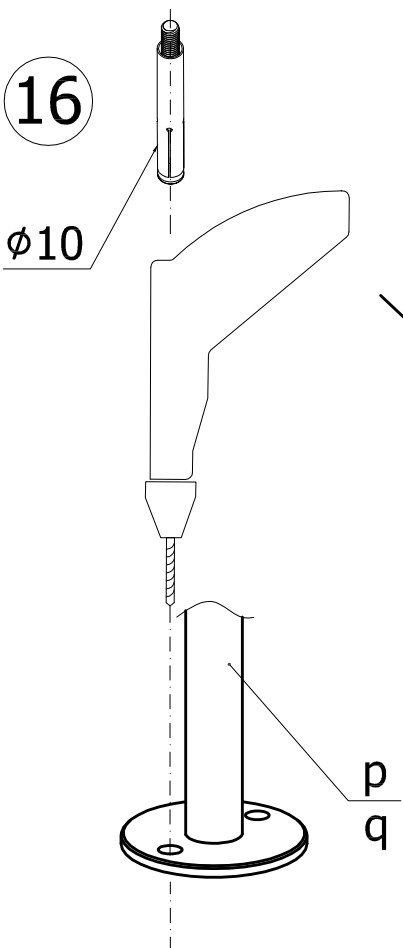

balustrada uniwersalna
universal balustrade
universelle Balustrade

wykaz części/detail list/Stückliste

a		BD-241	b		BG-242	c		BS-245	d		PK-246
e		DR-188	f		PS-247N	g		RT-249 RT-250	h		SB-63P/6
i		PT-101 ∅40	j		WP-110 ∅30	k		PP-90 ∅5	l		LT-84
m		Zł-80	n1		ZA-102 ∅25	o		LM-74bt	p		LM-75P
			n2		ZA-104 ∅40	q		RS-160	w1		M6
r		MO-77p	s		ZA-84	u		M4x20	w2		M8
			t		PP-88	v		M8x10	w3		M8
x1	M6x16		y1	8,4		z1		3,9x19	w4		M12
x2	M8x20		y2	10,5		z2		WD-144			
x3	M8x25		y3	13							
x4	M8x30										
x5	M12x35										

∅3, ∅5, ∅10, ∅12

∅12 x8
∅10 x5

9

10

11

12

13

14

15

16

17

18