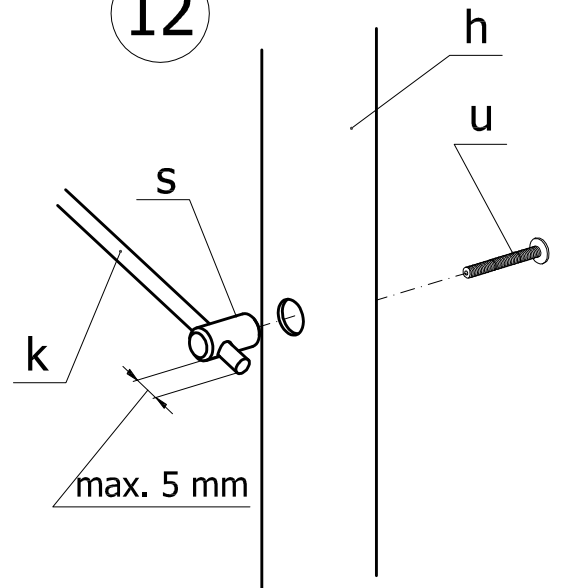

balustrada uniwersalna
universal balustrade
universelle Balustrade

wykaz części/detail list/Stückliste

a		BD-241	b		BG-242	c		BS-245	d		PK-246
e		DR-188	f		PS-247N	g		RT-249 RT-250	h		SB-63P/6
i		PT-101 ∅40	j		WP-110 ∅30	k		PP-90 ∅5	l		LT-84
m		Zł-80	n1		ZA-102 ∅25	o		LM-74bt	p		LM-75P
			n2		ZA-104 ∅40	q		RS-160	w1		M6
r		MO-77p	s		ZA-84	u		M4x20	w2		M8
			t		PP-88	v		M8x10	w3		M8
x1	M6x16		y1	8,4		z1		3,9x19	w4		M12
x2	M8x20		y2	10,5		z2		WD-144			
x3	M8x25		y3	13							
x4	M8x30										
x5	M12x35										

∅3, ∅5, ∅10, ∅12

∅12 x8
∅10 x5

9

10

11

12

13

14