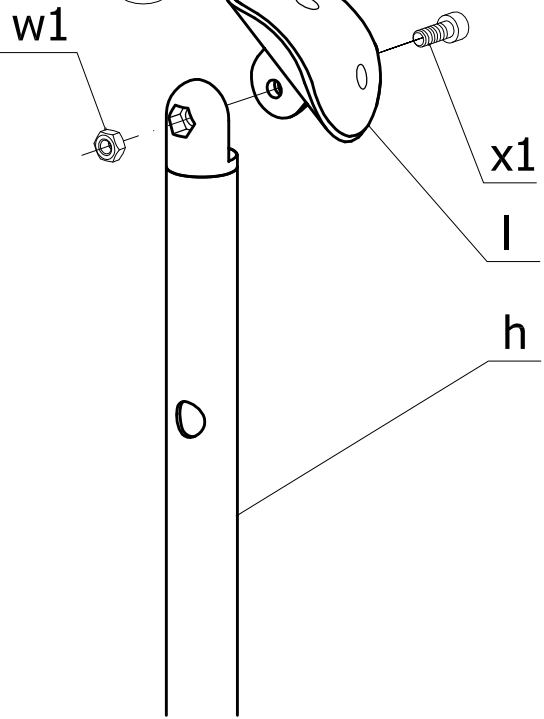

balustrada uniwersalna
universal balustrade
universelle Balustrade

wykaz części/detail list/Stückliste

a		BD-241	b		BG-242	c		BS-245	d		PK-246
e		DR-188	f		PS-247N	g		RT-249 RT-250	h		SB-63P/6
i		PT-101 ∅40	j		WP-110 ∅30	k		PP-90 ∅5	l		LT-84
m		Zł-80	n1		ZA-102 ∅25	o		LM-74bt	p		LM-75P
			n2		ZA-104 ∅40	q		RS-160	w1		M6
r		MO-77p	s		ZA-84	u		M4x20	w2		M8
			t		PP-88	v		M8x10	w3		M8
x1	M6x16		y1	8,4		z1		3,9x19	w4		M12
x2	M8x20		y2	10,5		z2		WD-144			
x3	M8x25		y3	13							
x4	M8x30										
x5	M12x35										

∅3, ∅5, ∅10, ∅12

∅12 x8
∅10 x5

9

10

11

12

13

14